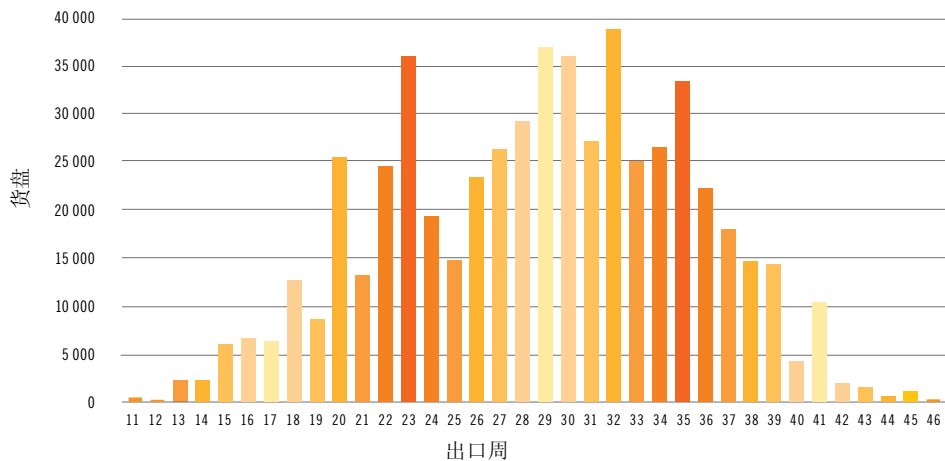

柚子出口市场数据 2023

- 欧洲 44%
- 远东和亚洲 29%
- 俄罗斯 12%
- 北美 8%
- 英国 4%
- 中东 3%

柚子每周出口统计 2023

柚子收获期

软柑橘出口市场数 2023

- 欧洲 29%
- 英国 17%
- 远东和亚洲 14%
- 中东 14%
- 北美 13%
- 俄罗斯 9%
- 其他 4%

软柑橘每周出口统计 2023

软柑橘收获期