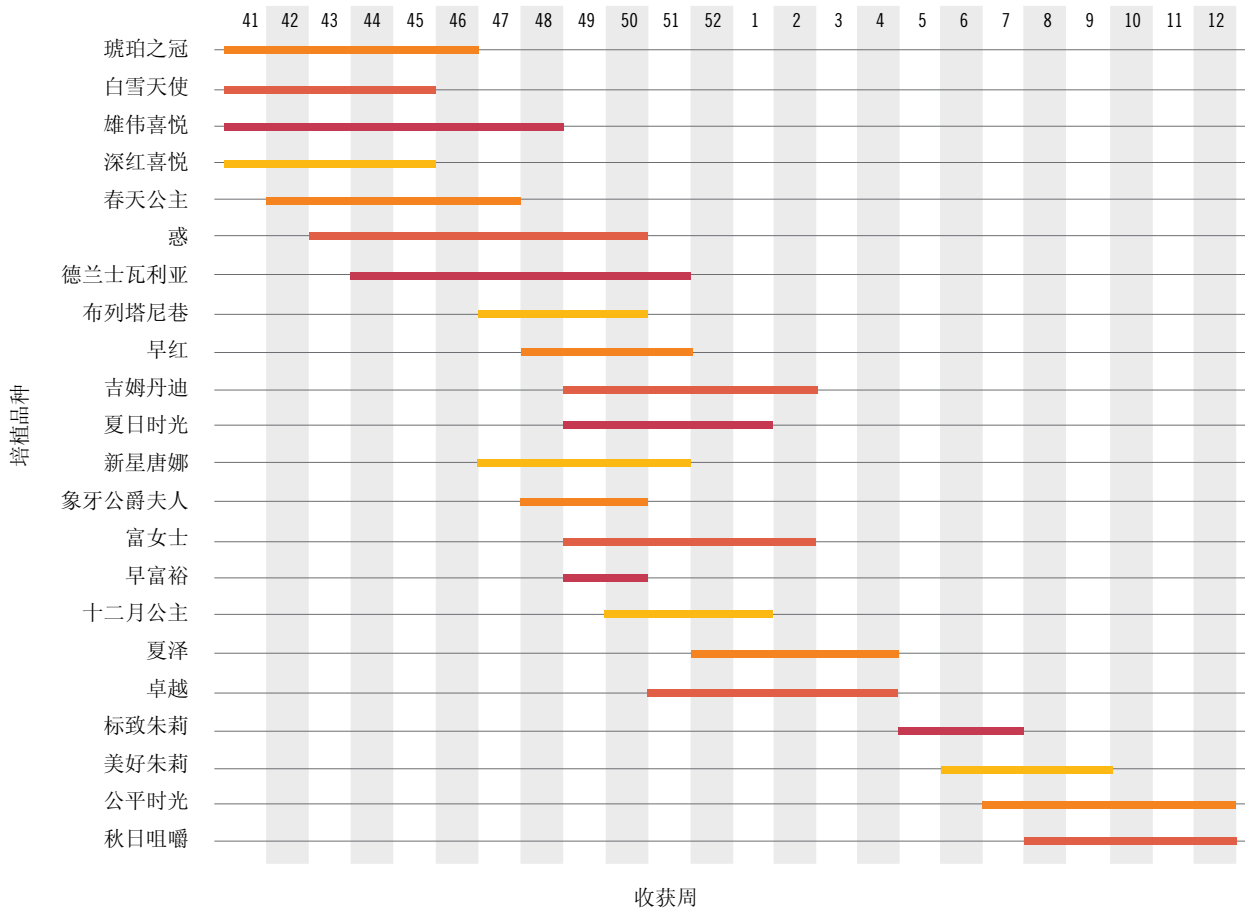

桃出口市场数据 2022/2023

桃出口历史记录

桃每周出口统计 2022/2023

桃收获周期

油桃出口市场数据 2022/2023

油桃出口历史记录

油桃每周出口统计 2022/2023