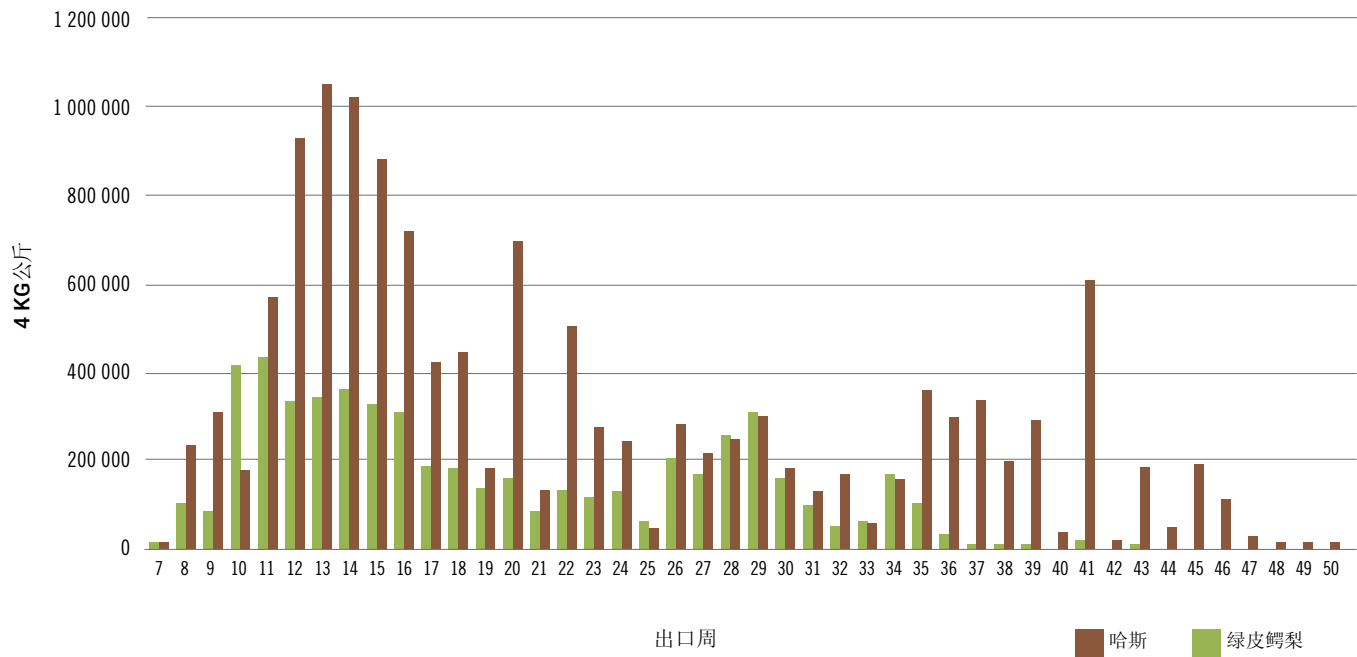

### 芒果收获周期

收获月份

鳄梨出口市场数据 2023

鳄梨出口历史记录

鳄梨每周出口统计 2023

鳄梨收获周期

荔枝出口市场数据 2022/2023

- 荷兰 53%
- 美国 21%
- 英国 16%
- 法国 5%
- 北美 3%
- 俄罗斯 1%
- 中东 1%