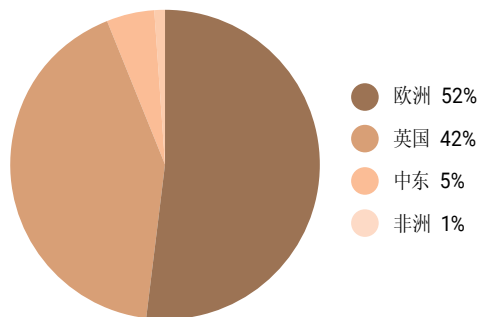

奶油南瓜每周出口统计 2022/2023