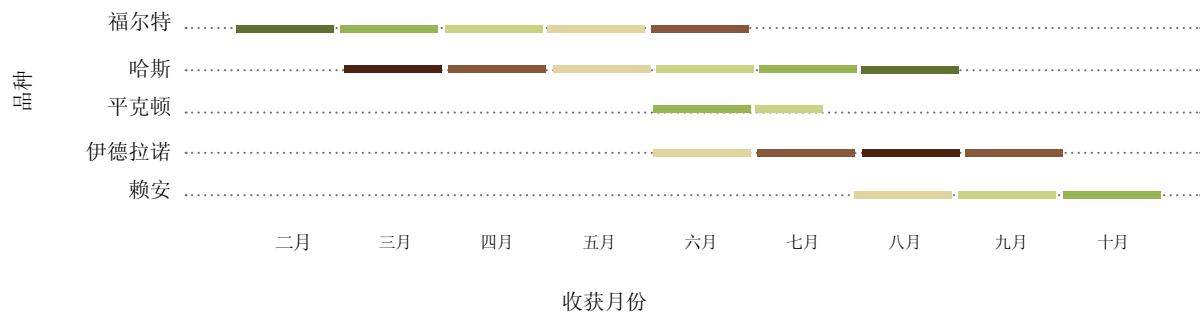

### 芒果收获周期

收获月份

鳄梨出口市场数据 2023

鳄梨出口历史记录

鳄梨每周出口统计 2023

鳄梨收获周期

荔枝出口市场数据 2022/2023

- 荷兰 53%
- 美国 21%
- 英国 16%
- 法国 5%
- 北美 3%
- 俄罗斯 1%
- 中东 1%