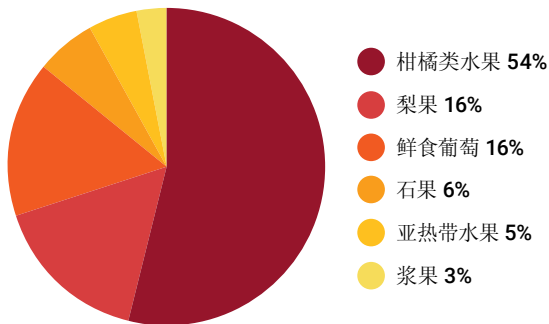

南非和新鲜农产品业概述

南非位于非洲最南端。该国拥有近 3000 公里的海岸线，北部与津巴布韦、博茨瓦纳、莫桑比克和纳米比亚接壤。南非新鲜农产品的主要出口港口包括开普敦港、德班港、伊丽莎白港 (Gqeberha) 和邻近的 Ngqura 港——也被称为 Coega。

南非的冬季在 5 月至 8 月之间，夏季从 10 月中旬开始，一直持续到 2 月底。夏季的特点是阳光明媚，白昼漫长炎热——该国中部和北部地区经常在午后出现雷暴。沿海地区的恶劣气候条件较少，环境也较内陆稳定。

南非被广泛视为是一个新兴市场，拥有完善且功能强大的金融体系——由南非中央银行提供金援，当地货币是南非兰特 (ZAR)。

新鲜水果约占南非农产品出口的 35%。水果出口包括柑橘类水果、仁果、核果、鲜食葡萄、亚热带水果、浆果和其他异域水果——出口到 100 多个目的地。蔬菜也从南非出口。这些出口产品的经济价值超过 35 亿美元。

2023 出口水果