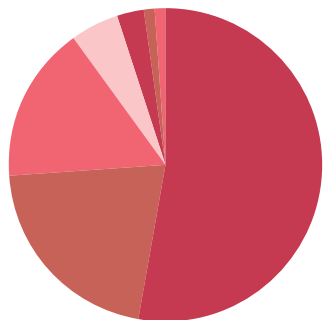

- 荷兰 53%
- 美国 21%
- 英国 16%
- 法国 5%
- 北美 3%
- 俄罗斯 1%
- 中东 1%