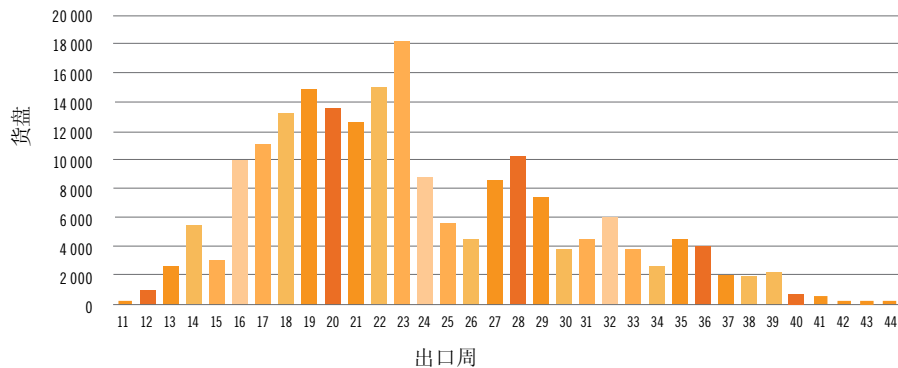

柚子每周出口统计 2023