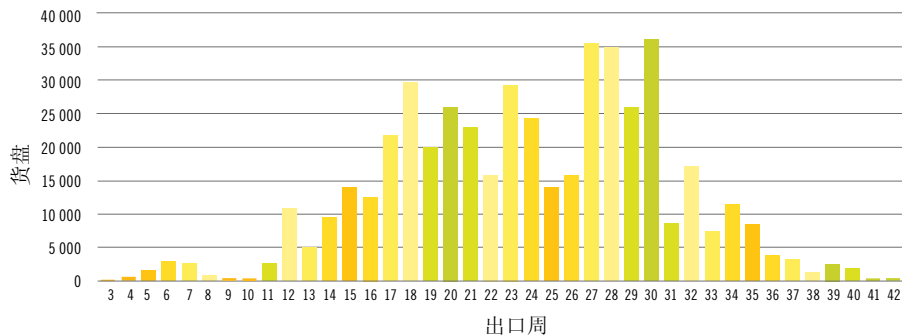

橙出口市场数据 2023

- 欧洲 36%
- 远东和亚洲 20%
- 中东 20%
- 北美 9%
- 俄罗斯 9%
- 英国 5%
- 其他 1%

橙每周出口统计 2023

橙收获周期

柠檬出口市场数据 2023

- 欧洲 39%
- 中东 28%
- 俄罗斯 9%
- 远东和亚洲 8%
- 英国 8%
- 北美 6%
- 其他 2%

柠檬每周出口统计 2023

柠檬收获周期