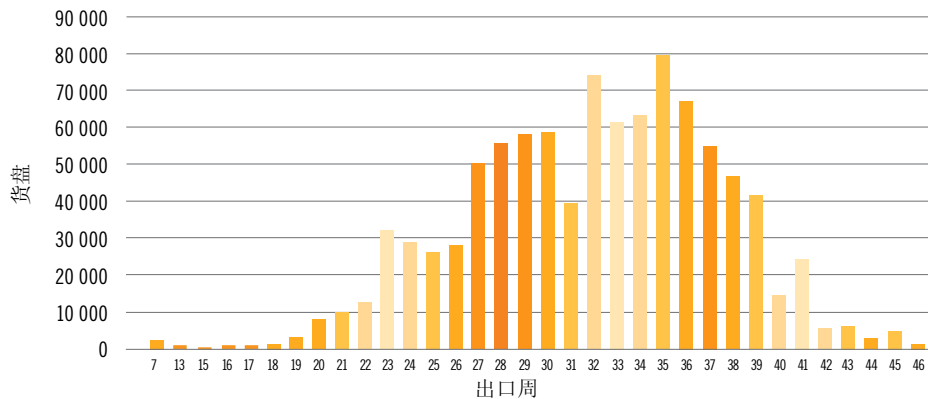

橙出口市场数据 2023

- 欧洲 36%
- 远东和亚洲 20%
- 中东 20%
- 北美 9%
- 俄罗斯 9%
- 英国 5%
- 其他 1%

橙每周出口统计 2023

橙收获周期

柠檬出口市场数据 2023

- 欧洲 39%
- 中东 28%
- 俄罗斯 9%
- 远东和亚洲 8%
- 英国 8%
- 北美 6%
- 其他 2%

柠檬每周出口统计 2023

柠檬收获周期