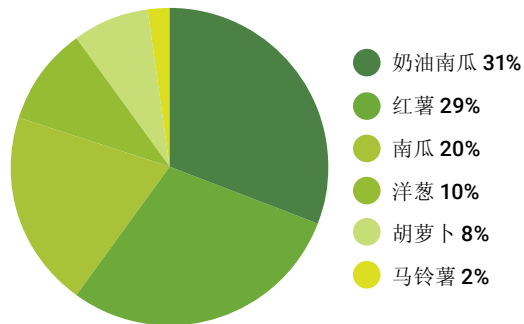

2023 年出口的蔬菜