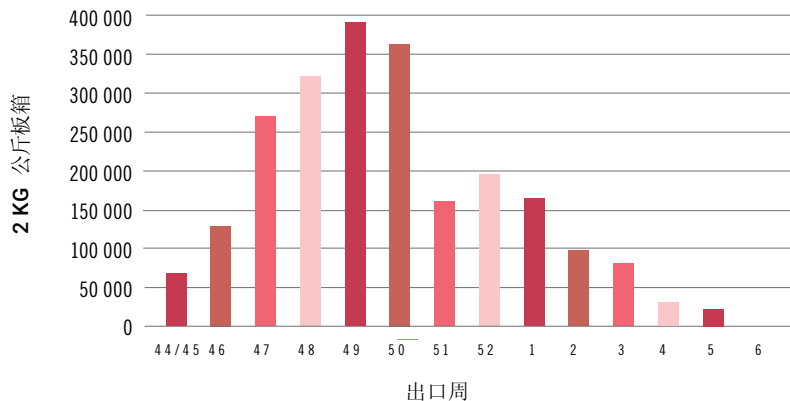

荔枝每周出口统计 2022/2023