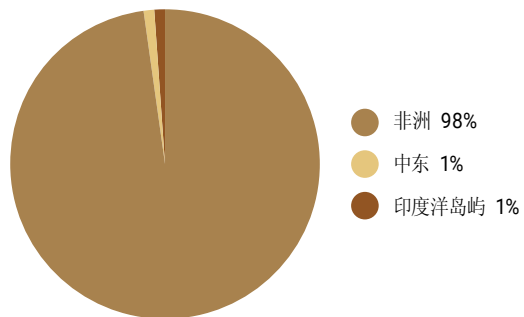

马铃薯每周出口统计 2022/2023