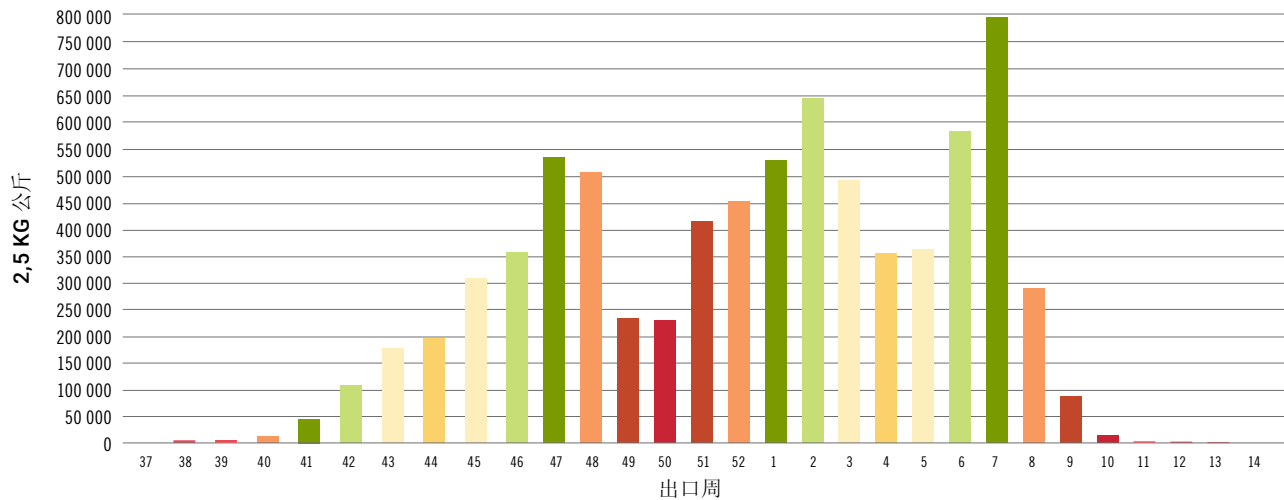

桃出口市场数据 2022/2023

桃出口历史记录

桃每周出口统计 2022/2023

桃收获周期

油桃出口市场数据 2022/2023

油桃出口历史记录

油桃每周出口统计 2022/2023