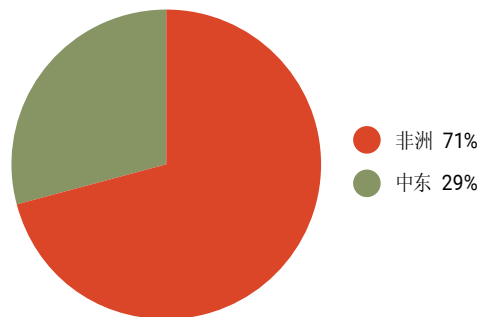

番茄每周出口统计 2022/2023